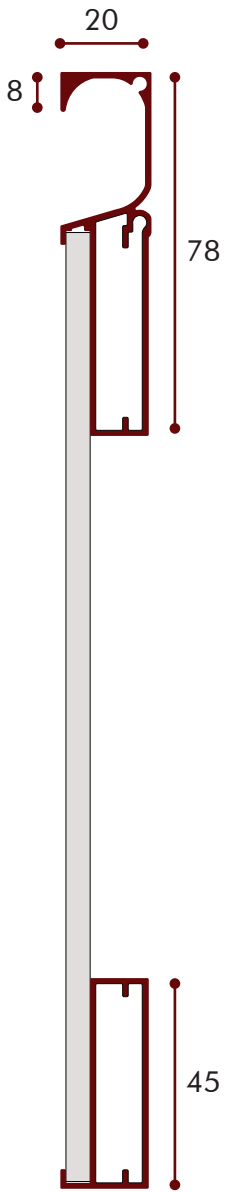

**PORTA
MINZI**