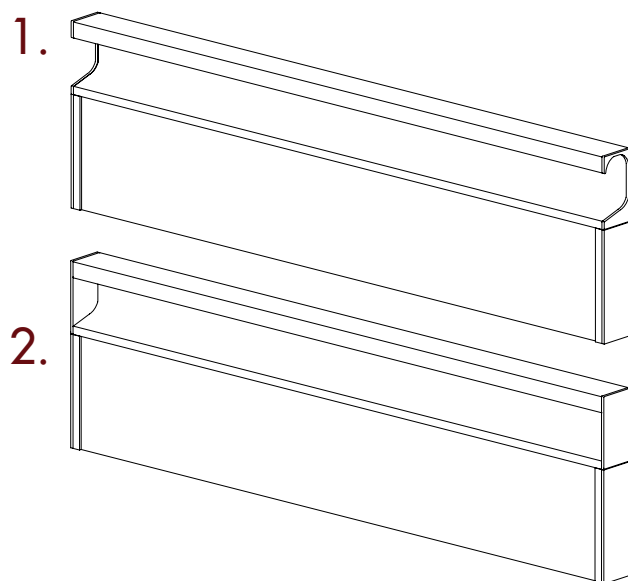

PUXADORES

DESIGN

Comprimento puxadores

1. Puxador Minzi + Tampa C

Comprimento X
Altura da porta
Largura da porta

2. Puxador Minzi + Tampa Reta

Comprimento X
Altura da porta
Largura da porta

TIPOLOGIAS

Posições de puxadores e dimensões

A.

BASCULANTE

Aplicações 1,2

LARGURA Max 1400 mm Min 150 mm

ALTURA Max 700 mm Min 150 mm

B.

PORTA BATENTE

Aplicações 1,2

LARGURA Max 700 mm Min 200 mm

ALTURA Max 2600 mm Min 300 mm

C.

FRENTE GAVETA

Aplicações 1,2

LARGURA Max 1400 mm Min 150 mm

ALTURA Min 150 mm

D.

PORTA CORRER

Aplicações 1,2

LARGURA Max 1200 mm Min 500 mm

ALTURA Max 2800 mm Min 300 mm