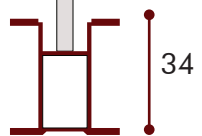

Solução sob medida para mobiliário

CATALOGO **2020**

**PORTA
MINDA**

PUXADORES

DESIGN

Comprimento puxadores

1. Puxador Minda

Comprimento X
Altura da porta

TIPOLOGIAS

Posições de puxadores e dimensões

A.

2 PORTAS

Aplicações 1

LARGURA Max 1300 mm Min 700 mm

ALTURA Max 2600 mm Min 2000 mm

B.

3 PORTAS

Aplicações 1

LARGURA Max 1300 mm Min 700 mm

ALTURA Max 2600 mm Min 2000 mm

C.

4 PORTAS

Aplicações 1

LARGURA Max 1300 mm Min 700 mm

ALTURA Max 2600 mm Min 2000 mm