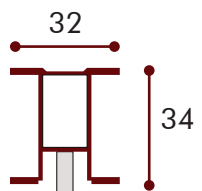

Solução sob medida para mobiliário

CATALOGO **2020**

**PORTA
MINDA**

PUXADORES

DESIGN

Comprimento puxadores

1. Puxador Minda

Comprimento X
Altura da porta

TIPOLOGIAS

Posições de puxadores e dimensões

A.

2 PORTAS

Aplicações 1

LARGURA Max 1300 mm Min 700 mm

ALTURA Max 2600 mm Min 2000 mm

B.

3 PORTAS

Aplicações 1

LARGURA Max 1300 mm Min 700 mm

ALTURA Max 2600 mm Min 2000 mm

C.

4 PORTAS

Aplicações 1

LARGURA Max 1300 mm Min 700 mm

ALTURA Max 2600 mm Min 2000 mm