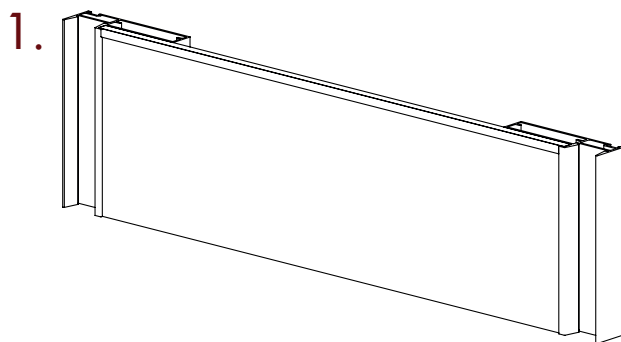

PUXADORES

DESIGN

Comprimento puxadores

1. Puxador Gramma

Comprimento X
Altura da porta

TIPOLOGIAS

Posições de puxadores e dimensões

D.

PORTA CORRER INTERNA

Aplicações 1

LARGURA Max 1200 mm Min 600 mm

ALTURA Max 2800 mm Min 300 mm