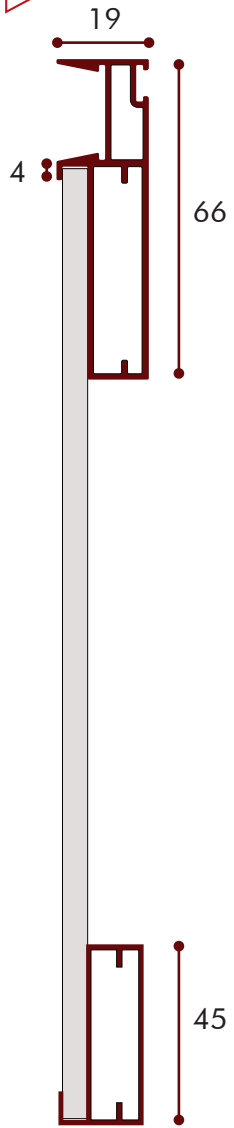

Solução sob medida para mobiliário

CATALOGO **2020**

**PORTA  
GRANNA**

## DESIGN

## Comprimento puxadores

1. Puxador Gramma

Comprimento X
Altura da porta

## TIPOLOGIAS

Posições de puxadores e dimensões

D.

PORTA CORRER INTERNA

**Aplicações 1**

LARGURA Max 1200 mm Min 600 mm

ALTURA Max 2800 mm Min 300 mm