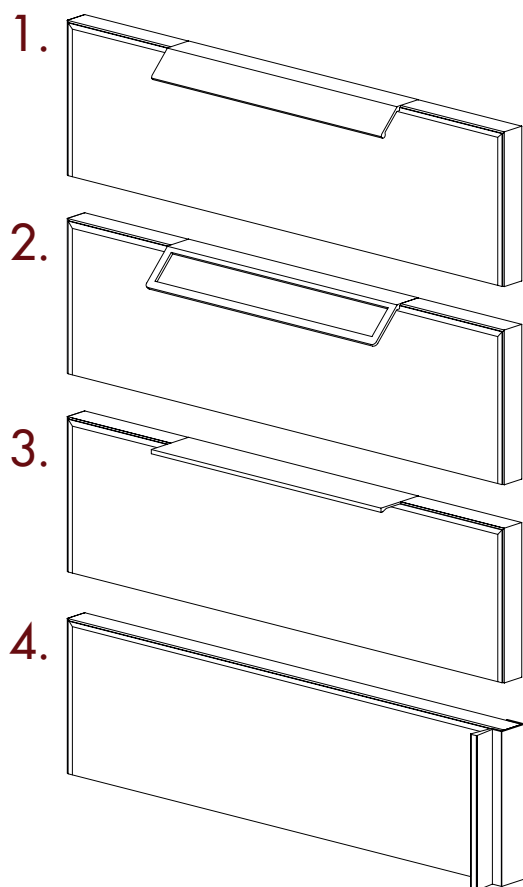

Solução sob medida para mobiliário

CATALOGO **2020**

**PORTA
ONIQUA**

PUXADORES

DESIGN

Comprimento puxadores

1. Puxador Turdo
Comprimento X
100 mm 150 mm
2. Puxador Milina
Comprimento X
116 mm
Furacão
96 mm
3. Puxador Aspe
Comprimento X
100 mm 150 mm
4. Puxador Sema
Comprimento X
Altura da porta

TIPOLOGIAS

Posições de puxadores e dimensões

A. BASCULANTE

Aplicações 1,2,3,4

LARGURA Max 1400 mm Min 150 mm

ALTURA Max 700 mm Min 150 mm

B. PORTA BATENTE

Aplicações 1,2,3,4

LARGURA Max 700 mm Min 200 mm

ALTURA Max 2600 mm Min 300 mm

C. FRENTE GAVETA

Aplicações 1,2,3,4

LARGURA Max 1400 mm Min 150 mm

ALTURA Max 700 mm Min 150 mm

D. PORTA CORRER

Aplicações 1,2,3,4

LARGURA Max 1200 mm Min 500 mm

ALTURA Max 2800 mm Min 300 mm