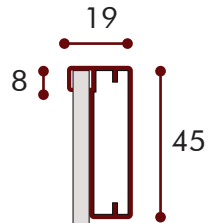

Solução sob medida para mobiliário

CATALOGO **2020**

**PORTA
ONIQUA**

PUXADORES

DESIGN

Comprimento puxadores

1. Puxador Turdo
Comprimento X
100 mm 150 mm
2. Puxador Milina
Comprimento X
116 mm
Furacão
96 mm
3. Puxador Aspe
Comprimento X
100 mm 150 mm
4. Puxador Sema
Comprimento X
Altura da porta

TIPOLOGIAS

Posições de puxadores e dimensões

A. BASCULANTE

Aplicações 1,2,3,4

LARGURA Max 1400 mm Min 150 mm

ALTURA Max 700 mm Min 150 mm

B. PORTA BATENTE

Aplicações 1,2,3,4

LARGURA Max 700 mm Min 200 mm

ALTURA Max 2600 mm Min 300 mm

C. FRENTE GAVETA

Aplicações 1,2,3,4

LARGURA Max 1400 mm Min 150 mm

ALTURA Max 700 mm Min 150 mm

D. PORTA CORRER

Aplicações 1,2,3,4

LARGURA Max 1200 mm Min 500 mm

ALTURA Max 2800 mm Min 300 mm