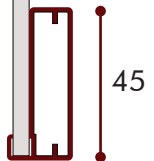

Solução sob medida para mobiliário

CATALOGO **2020**

**PORTA
ONIQUA**

PUXADORES

DESIGN

Comprimento puxadores

1. Puxador Turdo
Comprimento X
100 mm 150 mm
2. Puxador Milina
Comprimento X
116 mm
Furacão
96 mm
3. Puxador Aspe
Comprimento X
100 mm 150 mm
4. Puxador Sema
Comprimento X
Altura da porta

TIPOLOGIAS

Posições de puxadores e dimensões

A. BASCULANTE

Aplicações 1,2,3,4

LARGURA Max 1400 mm Min 150 mm

ALTURA Max 700 mm Min 150 mm

B. PORTA BATENTE

Aplicações 1,2,3,4

LARGURA Max 700 mm Min 200 mm

ALTURA Max 2600 mm Min 300 mm

C. FRENTE GAVETA

Aplicações 1,2,3,4

LARGURA Max 1400 mm Min 150 mm

ALTURA Max 700 mm Min 150 mm

D. PORTA CORRER

Aplicações 1,2,3,4

LARGURA Max 1200 mm Min 500 mm

ALTURA Max 2800 mm Min 300 mm