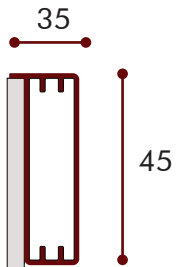

**PORTA
ELESTE**