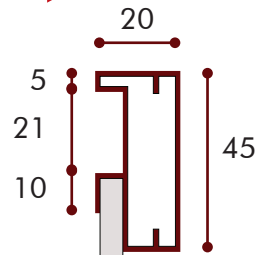

**PORTA
ESMERA**