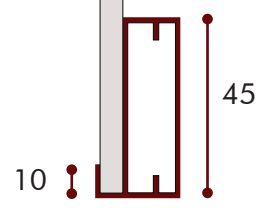

**PORTA
ESMERA**