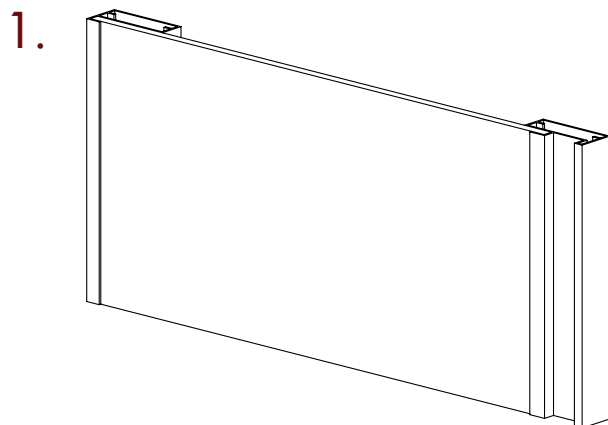

PUXADORES

DESIGN

Comprimento puxadores

1. Puxador Esmera

Comprimento X
Altura da porta

TIPOLOGIAS

Posições de puxadores e dimensões

D.

PORTA CORRER INTERNA

Aplicações 1

LARGURA Max 1400 mm Min 600 mm

ALTURA Max 2800 mm Min 300 mm