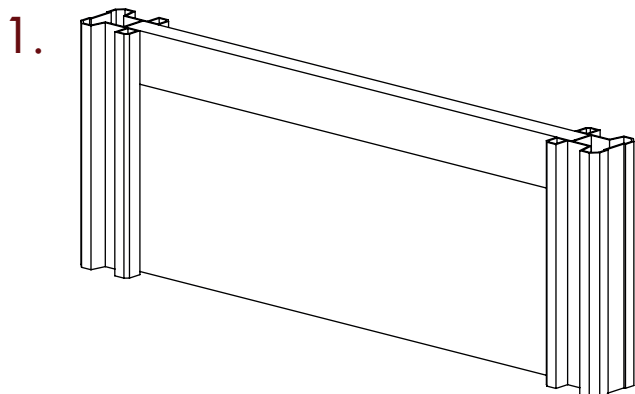

Solução sob medida para mobiliário

CATALOGO **2020**

PORTA
DOMMA

PUXADORES

DESIGN

Comprimento puxadores

1. Puxador Domma

Comprimento X
Altura da porta

TIPOLOGIAS

Posições de puxadores e dimensões

A.

2 PORTAS

Aplicações 1

LARGURA	Max 1300 mm Min 700 mm
ALTURA	Max 2600 mm Min 2000 mm

B.

3 PORTAS

Aplicações 1

LARGURA	Max 1300 mm Min 700 mm
ALTURA	Max 2600 mm Min 2000 mm

C.

4 PORTAS

Aplicações 1

LARGURA	Max 1300 mm Min 700 mm
ALTURA	Max 2600 mm Min 2000 mm