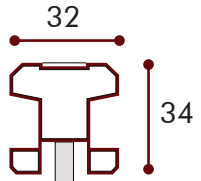

Solução sob medida para mobiliário

CATALOGO **2020**

PORTA
DOMMA

PUXADORES

DESIGN

Comprimento puxadores

1. Puxador Domma

Comprimento X
Altura da porta

TIPOLOGIAS

Posições de puxadores e dimensões

A.

2 PORTAS

Aplicações 1

LARGURA	Max 1300 mm Min 700 mm
ALTURA	Max 2600 mm Min 2000 mm

B.

3 PORTAS

Aplicações 1

LARGURA	Max 1300 mm Min 700 mm
ALTURA	Max 2600 mm Min 2000 mm

C.

4 PORTAS

Aplicações 1

LARGURA	Max 1300 mm Min 700 mm
ALTURA	Max 2600 mm Min 2000 mm