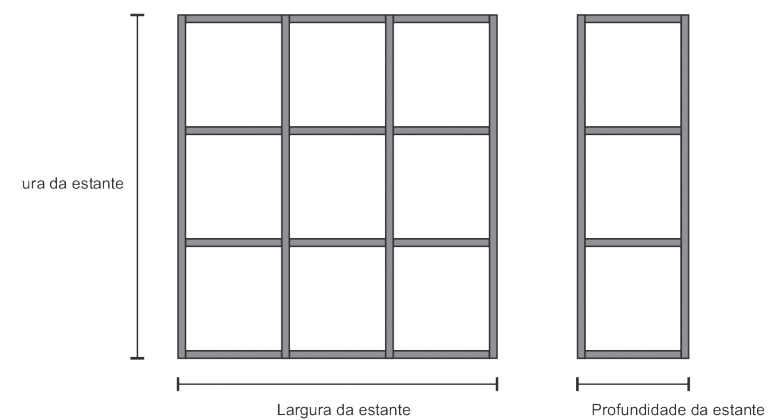

Prateleira **ARANA**

CATÁLOGO

Informações do produto

Componentes

CÓDIGO	DESCRIÇÃO	COMPONENTES
17874	CONJUNTO SUPORTE	<p>SUPORTE DE FIXAÇÃO 10x</p>  <p>PARAFUSO 10X</p> 

Montagem

Para dimensões da estante, consulte o depto técnico para análise de medidas