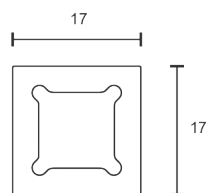

Prateleira **ARANA**

CATÁLOGO

Informações do produto

Componentes

CÓDIGO	DESCRIÇÃO	COMPONENTES
17874	CONJUNTO SUPORTE	<p>SUPORTE DE FIXAÇÃO 10x</p>  <p>PARAFUSO 10X</p> 

Montagem

Para dimensões da estante, consulte o depto técnico para análise de medidas