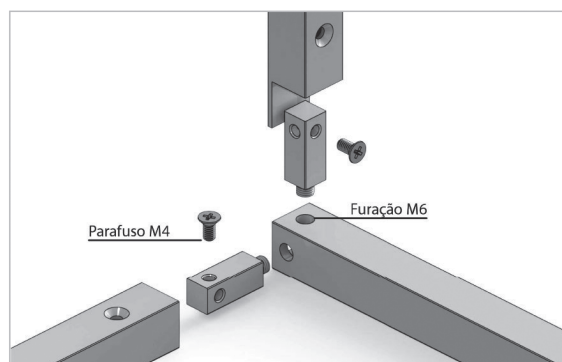

Prateleira **ARANA**

CATÁLOGO

Informações do produto

Componentes

CÓDIGO	DESCRIÇÃO	COMPONENTES
17874	CONJUNTO SUPORTE	<p>SUPORTE DE FIXAÇÃO 10x</p>  <p>PARAFUSO 10X</p> 

Montagem

Para dimensões da estante, consulte o depto técnico para análise de medidas

Show Room:

Vereador Abel Ferreira, 1800
Rua Anália Business Center
Jd. Anália Franco
CEP 03340-000
São Paulo – SP

Fábrica:

Rua: Malmequer do Campo, 244
(Antiga Estrada dos Monos, 200)
Colônia do Pêssego
CEP 08265-380
São Paulo – SP