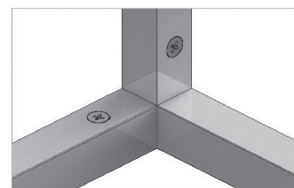

Prateleira **ARANA**

CATÁLOGO

Informações do produto

Componentes

CÓDIGO	DESCRIÇÃO	COMPONENTES
17874	CONJUNTO SUPORTE	<p>SUPORTE DE FIXAÇÃO 10x</p>  <p>PARAFUSO 10X</p> 

Montagem

Para dimensões da estante, consulte o depto técnico para análise de medidas