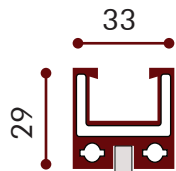

Solução sob medida para mobiliário

CATALOGO **2020**

PORTA
MERANA

PUXADORES

DESIGN

1.

Comprimento puxadores

1. Puxador Sottile

Comprimento X
Altura da porta

TIPOLOGIAS

Posições de puxadores e dimensões

A.

2 PORTAS

B.

3 PORTAS

C.

4 PORTAS

Aplicações 1,2,3

LARGURA Max 1300 mm Min 700 mm

ALTURA Max 2400 mm Min 2000 mm

Aplicações 1,2,3

LARGURA Max 1300 mm Min 700 mm

ALTURA Max 2400 mm Min 2000 mm

Aplicações 1,2,3

LARGURA Max 1300 mm Min 700 mm

ALTURA Max 2400 mm Min 2000 mm