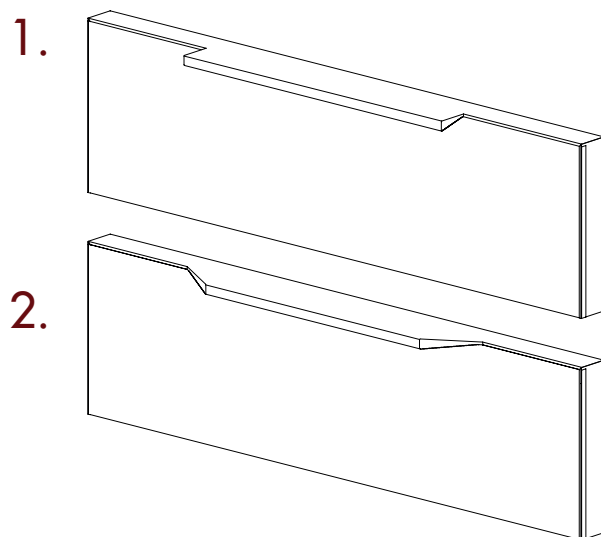

Solução sob medida para mobiliário

CATALOGO **2020**

PORTA
TOPAMA

PUXADORES

DESIGN

Comprimento puxadores

TIPOLOGIAS

Posições de puxadores e dimensões

A.

BASCULANTE

Aplicações 1,2

LARGURA Max 1400 mm Min 150 mm

ALTURA Max 700 mm Min 150 mm

B.

PORTA BATENTE

Aplicações 1,2

LARGURA Max 700 mm Min 200 mm

ALTURA Max 2600 mm Min 300 mm

C.

FRENTE GAVETA

Aplicações 1,2

LARGURA Max 1400 mm Min 150 mm

ALTURA Max 700 mm Min 150 mm

D.

PORTA CORRER

Aplicações 1,2

LARGURA Max 1200 mm Min 500 mm

ALTURA Max 2800 mm Min 300 mm