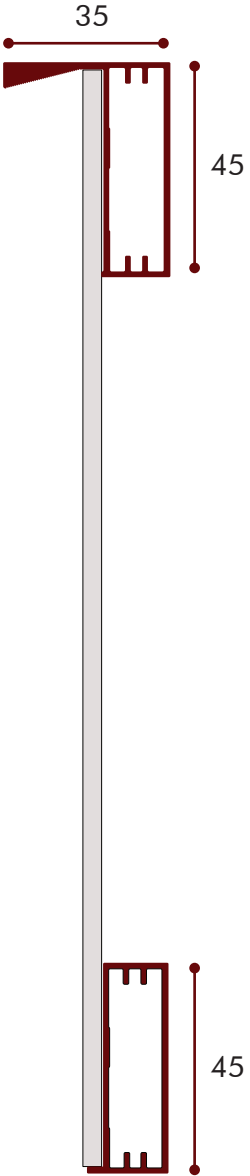

Solução sob medida para mobiliário

CATALOGO **2020**

PORTA
TOPAMA

PUXADORES

DESIGN

Comprimento puxadores

TIPOLOGIAS

Posições de puxadores e dimensões

A.

BASCULANTE

Aplicações 1,2

LARGURA Max 1400 mm Min 150 mm

ALTURA Max 700 mm Min 150 mm

B.

PORTA BATENTE

Aplicações 1,2

LARGURA Max 700 mm Min 200 mm

ALTURA Max 2600 mm Min 300 mm

C.

FRENTE GAVETA

Aplicações 1,2

LARGURA Max 1400 mm Min 150 mm

ALTURA Max 700 mm Min 150 mm

D.

PORTA CORRER

Aplicações 1,2

LARGURA Max 1200 mm Min 500 mm

ALTURA Max 2800 mm Min 300 mm