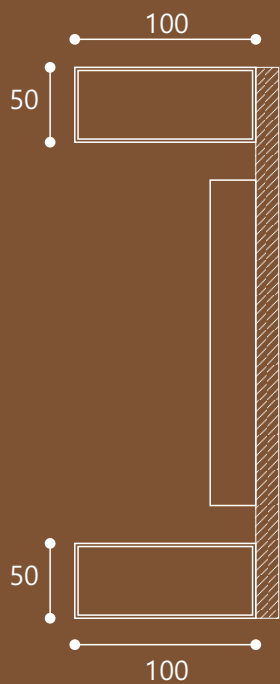

PAINEL TV VISION

Design

PAINEL TV VISION Flutuante

Dimensões

*** As TV são instaladas na RR.
O Cliente pode entregar a TV na RR ou adquirir o painel com a TV.

Fixação

Conexões

Conexão HDMI e USB opcionais

Opcional

Repetidor de sinal

Design

PAINEL TV VISION Closed

Dimensões

*** As TV são instaladas na RR.
O Cliente pode entregar a TV na RR ou
adquirir o painel com a TV.

Fixação

Conexões