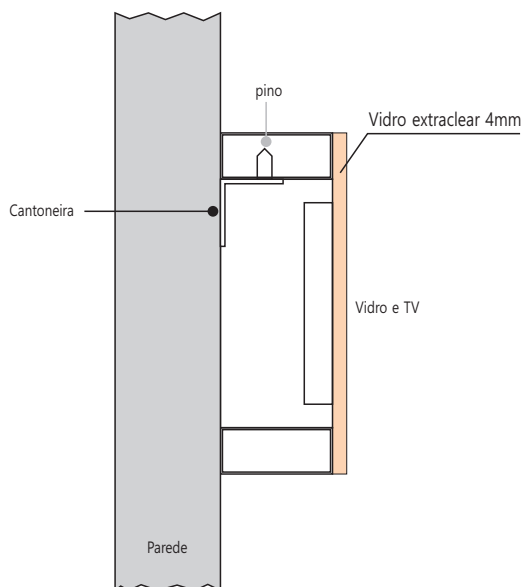

PAINEL TV VISION

Design

PAINEL TV VISION Flutuante

Dimensões

*** As TV são instaladas na RR.
O Cliente pode entregar a TV na RR ou adquirir o painel com a TV.

Fixação

Conexões

Conexão HDMI e USB opcionais

Opcional

Repetidor de sinal

Design

PAINEL TV VISION Closed

Dimensões

*** As TV são instaladas na RR.
O Cliente pode entregar a TV na RR ou
adquirir o painel com a TV.

Fixação

Conexões

Conexão HDMI e USB
opcionais

Opcional

Repetidor de sinal