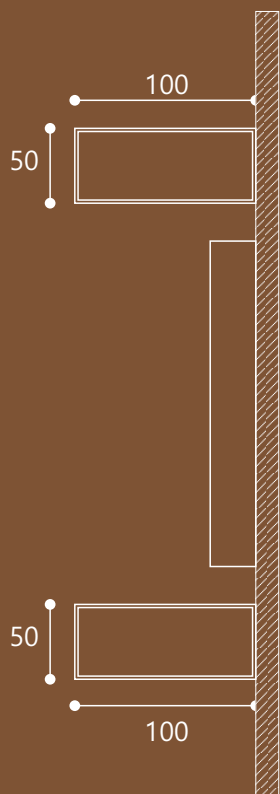

PAINEL TV VISION

Design

PAINEL TV VISION Flutuante

Dimensões

*** As TV são instaladas na RR.
O Cliente pode entregar a TV na RR ou adquirir o painel com a TV.

Fixação

Conexões

Conexão HDMI e USB opcionais

Opcional

Repetidor de sinal

Design

PAINEL TV VISION Closed

Dimensões

*** As TV são instaladas na RR.
O Cliente pode entregar a TV na RR ou
adquirir o painel com a TV.

Fixação

Conexões