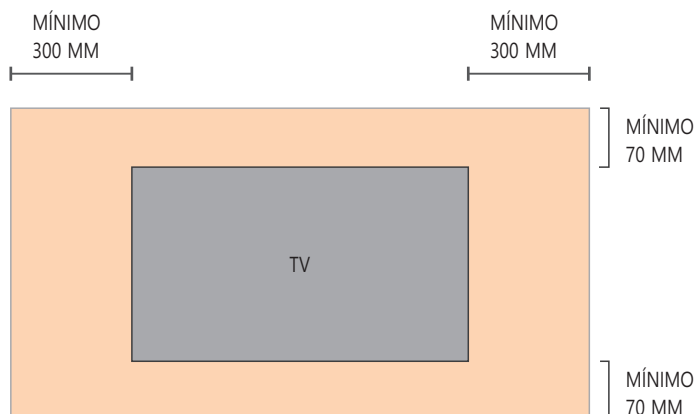

PAINEL TV VISION

Design

PAINEL TV VISION Flutuante

Dimensões

*** As TV são instaladas na RR.
O Cliente pode entregar a TV na RR ou adquirir o painel com a TV.

Fixação

Conexões

Conexão HDMI e USB opcionais

Opcional

Repetidor de sinal

Design

PAINEL TV VISION Closed

Dimensões

*** As TV são instaladas na RR.
O Cliente pode entregar a TV na RR ou
adquirir o painel com a TV.

Fixação

Conexões