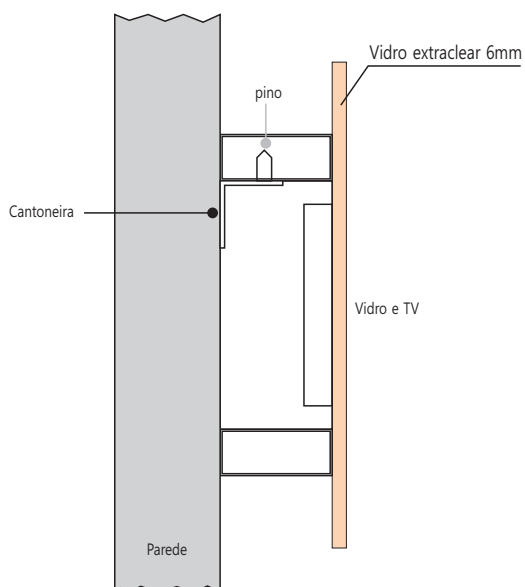

PAINEL TV VISION

Design

PAINEL TV VISION Flutuante

Dimensões

*** As TV são instaladas na RR.
O Cliente pode entregar a TV na RR ou adquirir o painel com a TV.

Fixação

Conexões

Conexão HDMI e USB opcionais

Opcional

Repetidor de sinal

Design

PAINEL TV VISION Closed

Dimensões

*** As TV são instaladas na RR.
O Cliente pode entregar a TV na RR ou
adquirir o painel com a TV.

Fixação

Conexões

Conexão HDMI e USB
opcionais

Opcional

Repetidor de sinal