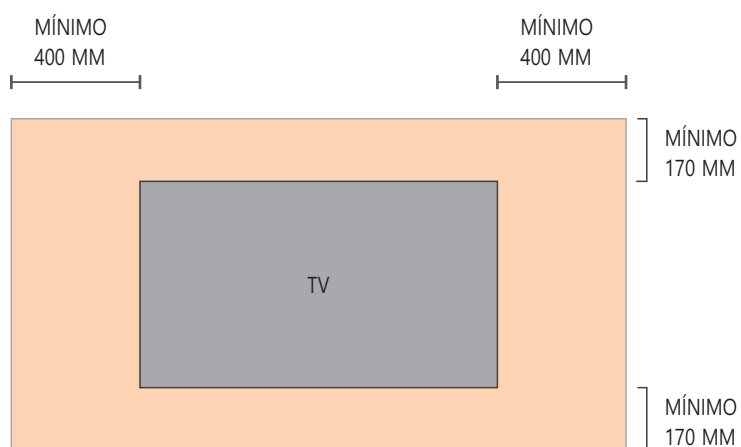

PAINEL TV VISION

Design

PAINEL TV VISION Flutuante

Dimensões

*** As TV são instaladas na RR.
O Cliente pode entregar a TV na RR ou adquirir o painel com a TV.

Fixação

Conexões

Conexão HDMI e USB opcionais

Opcional

Repetidor de sinal

Design

PAINEL TV VISION Closed

Dimensões

*** As TV são instaladas na RR.
O Cliente pode entregar a TV na RR ou
adquirir o painel com a TV.

Fixação

Conexões